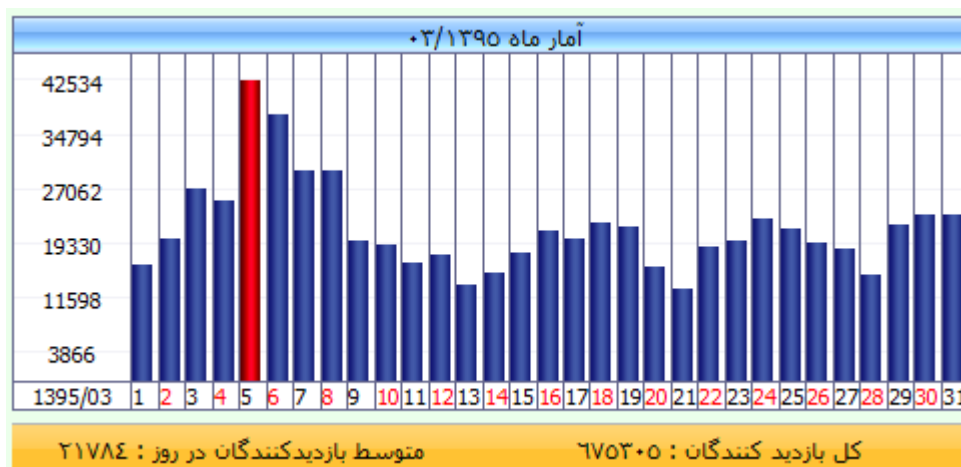

فعالیت واحد وب سایت در سال ۱۳۹۵

سال	تعداد سایت	پرترافیک ترین ماه	پرترافیک ترین روز	تعداد صفحات سایت اصلی دانشگاه	بازدیدکنندگان سایت اصلی دانشگاه
۱۳۹۵	۵۱	خرداد	۵ خرداد	۸۸۴	۸۱۶۰۰۰۸

نمودار پرترافیک ترین ماه

نمودار پرترافیک ترین روز

رتبه وبمتریکس در سال های ۱۳۹۴ تا ۱۳۹۵

سال	تاریخ ارزیابی	رتبه وبمتریکس
۱۳۹۴	جولای ۲۰۱۵	۸۰۵۶
	ژانویه ۲۰۱۶	۶۲۸۶
۱۳۹۵	جولای ۲۰۱۶	۴۲۷۷